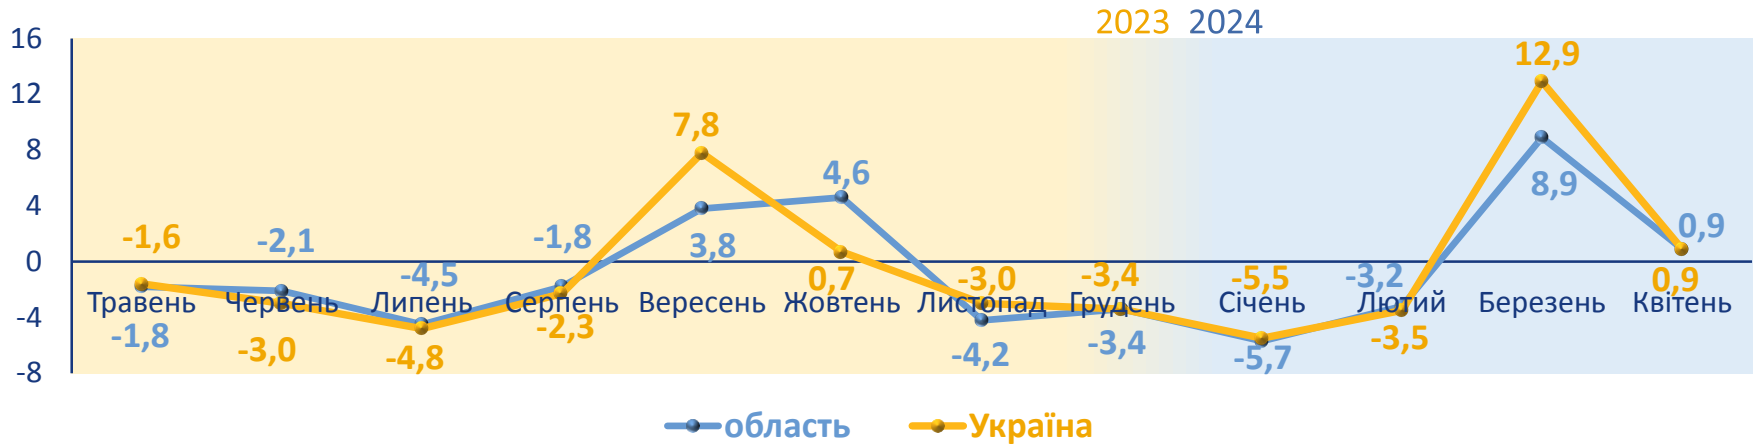

ЗМІНИ СПОЖИВЧИХ ЦІН (приріст/зниження(-), відсотків)

Продукти харчування місяць до попереднього місяця

квітень 2024 до березня 2024

ЗМІНИ СПОЖИВЧИХ ЦІН (приріст/зниження(-), відсотків)

Одяг і взуття

місяць до попереднього місяця

▲+1,0

для чоловіків

0,0

▲+0,8

для жінок

▲+0,7

▲+1,7

для хлопчиків та дівчаток (3-13 років)
і немовлят (0-2 роки)

▲+2,0

▼-0,4

для дітей (3-13 років)
і немовлят (0-2 роки)

▲+2,8

▲+1,1

область

Україна

ЗМІНИ СПОЖИВЧИХ ЦІН (приріст/зниження(-), відсотків)