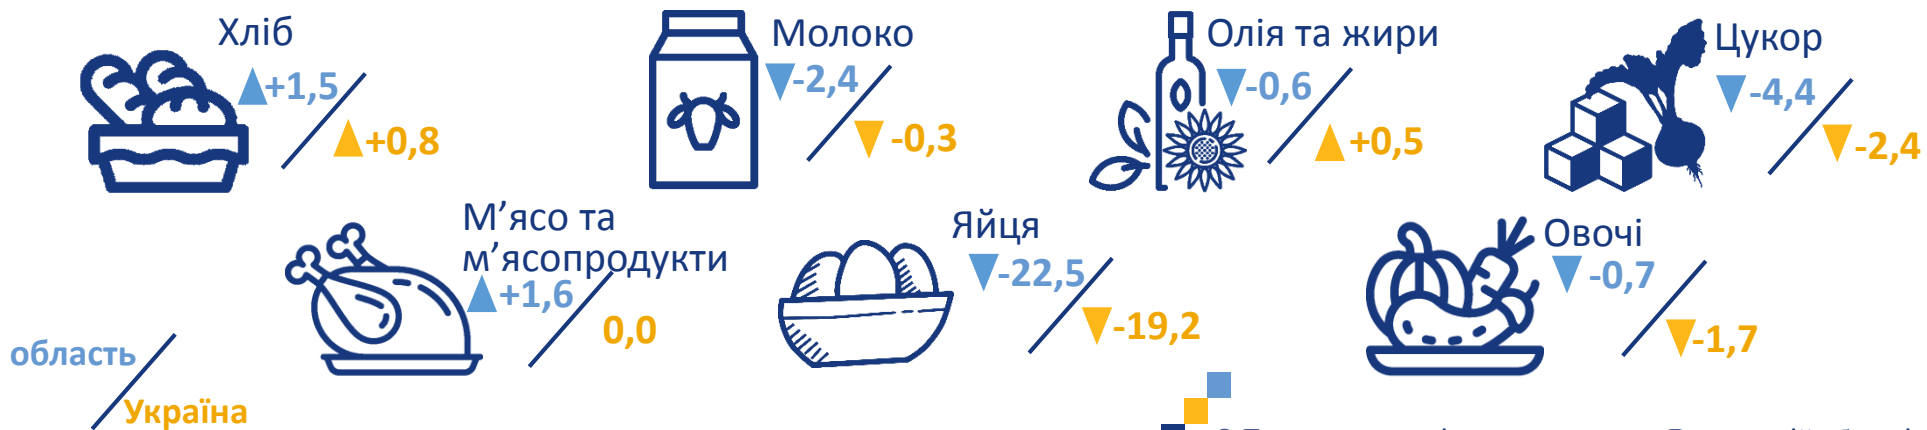

ЗМІНИ СПОЖИВЧИХ ЦІН (приріст/зниження(-), відсотків)

Продукти харчування місяць до попереднього місяця

квітень 2024 до березня 2024

ЗМІНИ СПОЖИВЧИХ ЦІН (приріст/зниження(-), відсотків)

Одяг і взуття

місяць до попереднього місяця

квітень 2024 до березня 2024

Одяг

Взуття

для чоловіків

▲+0,7

▲+0,5

для жінок

▲+0,6

▲+2,0

▼-0,4

для дітей (3-13 років)
і немовлят (0-2 роки)

▲+2,8

▲+1,1

область

Україна

ЗМІНИ СПОЖИВЧИХ ЦІН (приріст/зниження(-), відсотків)