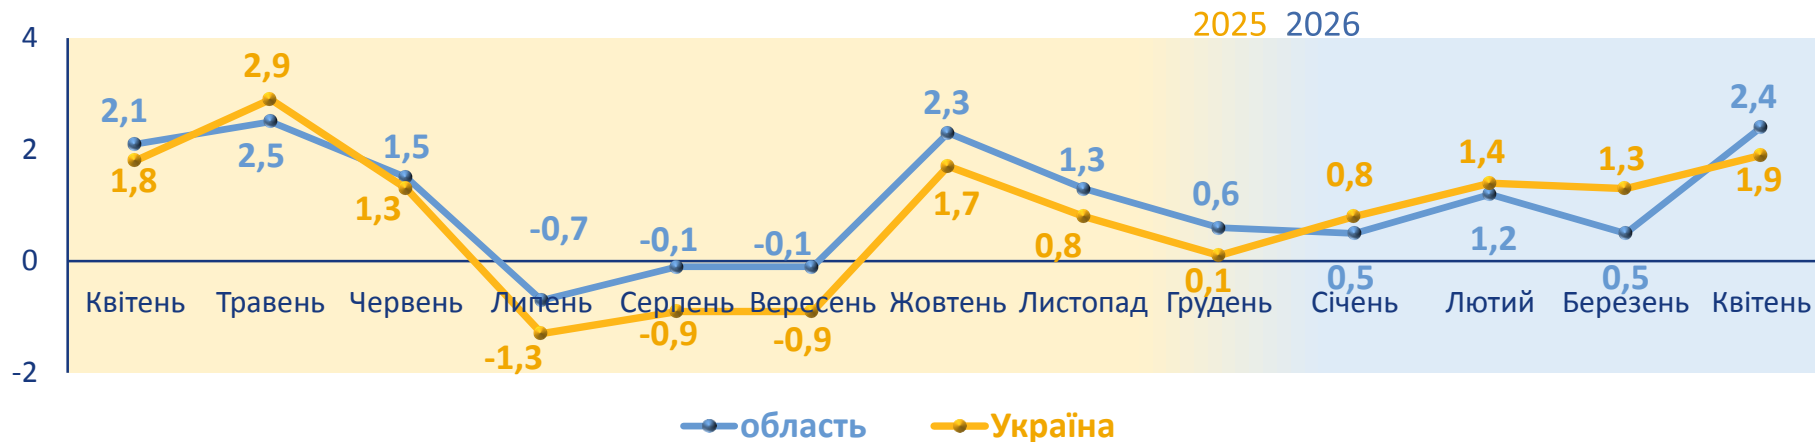

ЗМІНИ СПОЖИВЧИХ ЦІН (приріст/зниження(-), відсотків)

Продукти харчування місяць до попереднього місяця

квітень 2026 до березня 2026

ЗМІНИ СПОЖИВЧИХ ЦІН (приріст/зниження(-), відсотків)

Одяг і взуття

місяць до попереднього місяця

для хлопчиків та дівчаток (3-13 років)
і немовлят (0-2 роки)

для дітей (3-13 років)
і немовлят (0-2 роки)

область

Україна

ЗМІНИ СПОЖИВЧИХ ЦІН (приріст/зниження(-), відсотків)

Житло, вода, електроенергія, газ та інші види палива місяць до попереднього місяця