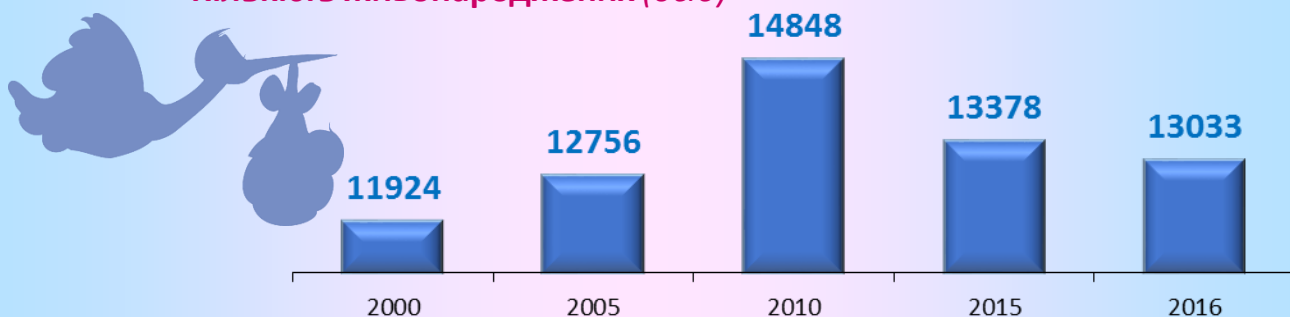

Діти Волині

На Волині діти складають майже четверту частину населення області - на початок цього року їх налічувалось **239,3 тис. осіб** (у віці до 17 років включно)

Вікова структура населення у віці 0-17 років (відсотків)

На 100 хлопчиків **припадає 94 дівчинки**

Кількість живонароджених (осіб)

Народилось: ✂ - 12745, ✂ ✂ - 282, ✂ ✂ ✂ - 6

Розподіл живонароджених за статтю (осіб)

6746

6287

Розподіл живонароджених за місяцями народження (осіб)