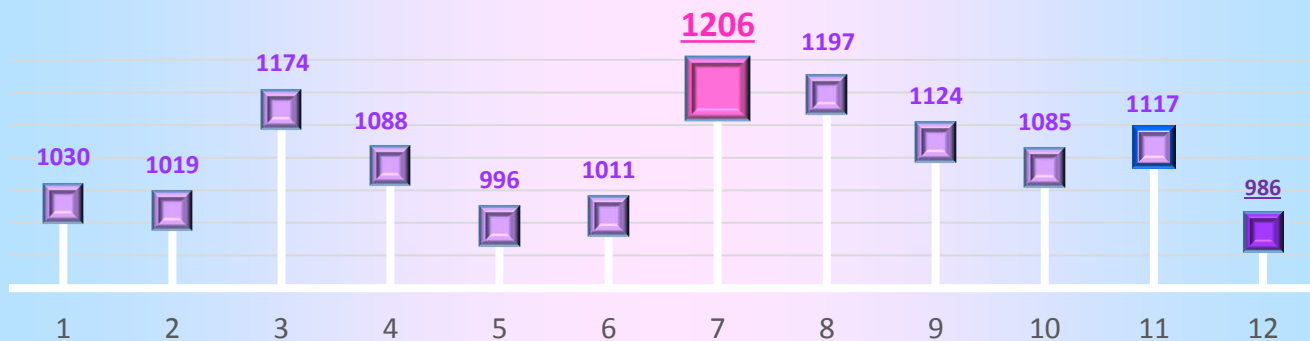

Діти Волині

На Волині діти складають майже четверту частину населення області - на початок цього року їх налічувалось **239,3 тис. осіб** (у віці до 17 років включно)

Вікова структура населення у віці 0-17 років (відсотків)

На 100 хлопчиків **припадає 94 дівчинки**

Кількість живонароджених (осіб)

Народилось: ✂ - 12745, ✂ ✂ - 282, ✂ ✂ ✂ - 6

Розподіл живонароджених за статтю (осіб)

6746

6287

Розподіл живонароджених за місяцями народження (осіб)

Розподіл дітей за порядком народження у матері (відсотків)

Розподіл живонароджених за віком матері у 2016 році (відсотків)

Кожна десята дитина народилася в одиноких матерів або в батьків, які не перебували у зареєстрованому шлюбі