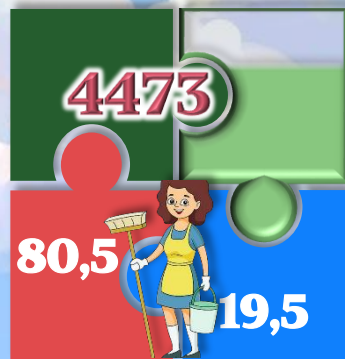

технічний персонал