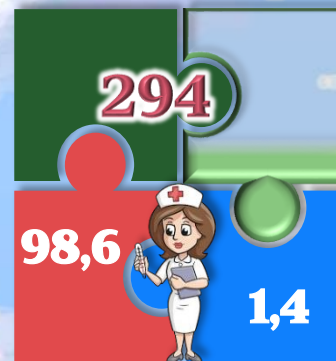

медичний персонал