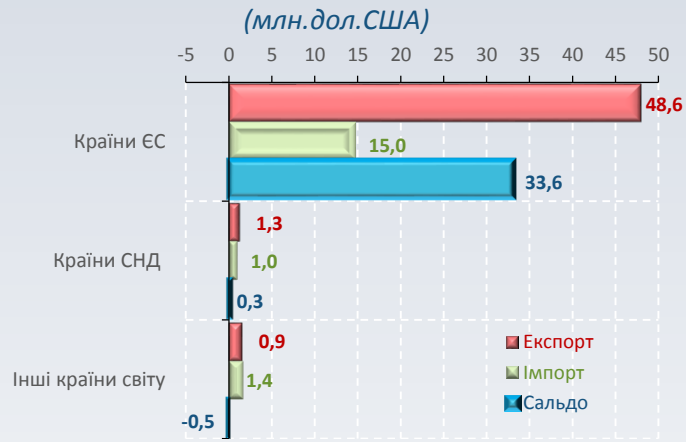

### Частка основних груп товарів у імпорті з країн ЄС у 2016 році (у %)

**Зовнішньоторговельні операції послугами проводились зі всіма партнерами країн Євросоюзу, за виключенням Мальти.**

**Динаміка експорту–імпорту послуг з країнами ЄС (млн.дол.США)**

**Структура експорту послуг у країни ЄС у 2016 році (у %)**

**Географічна структура іноземних інвестицій (акціонерного капіталу)**

(на 31 грудня 2016р., з початку інвестування; у %)

**Обсяги зовнішньої торгівлі послугами за групами країн у 2016 році (млн.дол.США)**

**Частка області в експорті-імпорті послуг з країнами ЄС в загальнодержавних показниках становила 1,6% і 0,6% відповідно.**

**Структура імпорту послуг з країн ЄС у 2016 році (у %)**

**Прямі іноземні інвестиції на 1 жителя області (на початок року; дол. США)**