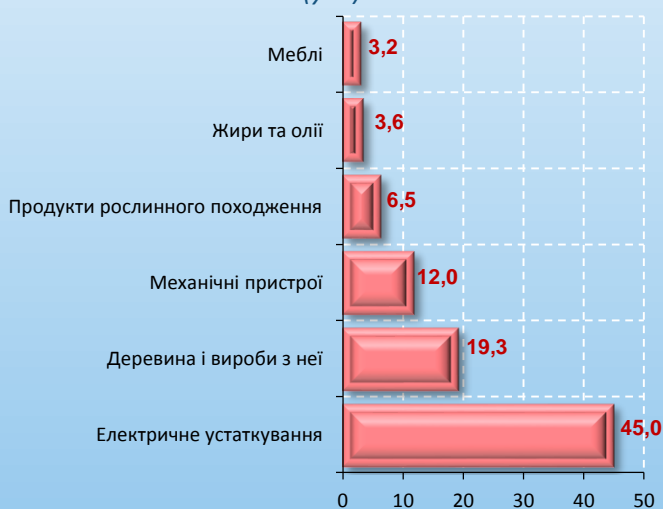

Частка основних груп товарів у експорті в країни ЄС у 2016 році (у %)