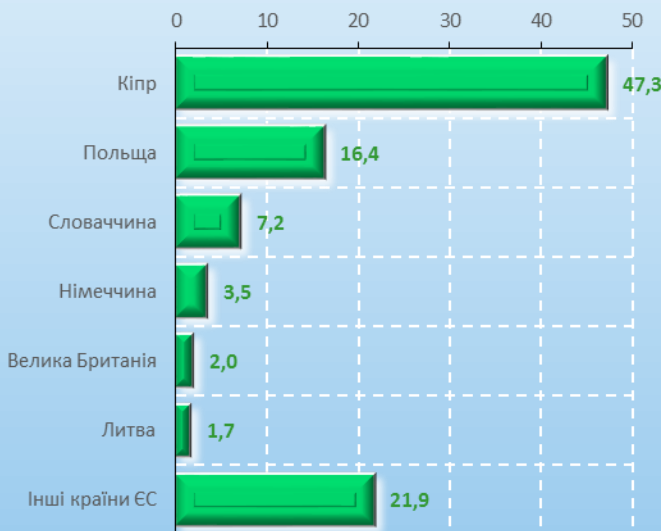

### Приріст (зниження) імпорту товарів за основними країнами ЄС

(2016 у % до 2015)

Литва	+3970,6	↑
Греція	+1436,2	↑
Словаччина	+34,1	↑
Болгарія	+25,9	↑
Польща	+30,6	↑
Угорщина	+6,6	↑
Нідерланди	-3,5	↓
Італія	-0,6	↓
Франція	-27,0	↓
Німеччина	-32,5	↓

### Частка основних груп товарів у експорті в країни ЄС у 2016 році (у %)

### Частка основних груп товарів у імпорті з країн ЄС у 2016 році (у %)

**Зовнішньоторговельні операції послугами проводились зі всіма партнерами країн Євросоюзу, за виключенням Мальти.**

**Динаміка експорту–імпорту послуг з країнами ЄС (млн.дол.США)**

**Структура експорту послуг у країни ЄС у 2016 році (у %)**

**Географічна структура іноземних інвестицій (акціонерного капіталу)**

(на 31 грудня 2016р., з початку інвестування; у %)

**Обсяги зовнішньої торгівлі послугами за групами країн у 2016 році (млн.дол.США)**