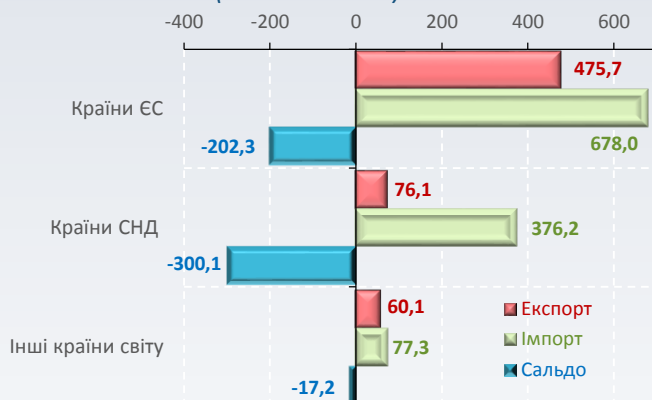

# Зовнішньоекономічна діяльність з країнами Євросоюзу

Країни Євросоюзу – найбільші торгові партнери області, на які у 2016р. припадало 77,7% загального обсягу експорту та 59,9% – імпорту товарів.

Порівняно із 2015р. експортно–імпортні поставки товарів зросли на 4,3% і 26,8% відповідно.

### Динаміка експорту–імпорту товарів з країнами ЄС (млн.дол.США)

### Обсяги зовнішньої торгівлі товарами за групами країн у 2016 році (млн.дол.США)

Частка Волині в загальнодержавних обсягах торговельних операцій з країнами ЄС становила в експорті 3,5%, в імпорті – 3,9%.