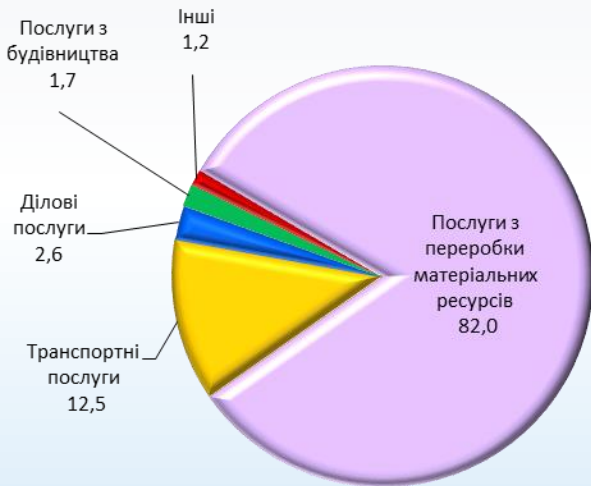

### Частка основних груп товарів у експорті в країни ЄС у 2016 році (у %)

### Частка основних груп товарів у імпорті з країн ЄС у 2016 році (у %)

**Зовнішньоторговельні операції послугами проводились зі всіма партнерами країн Євросоюзу, за виключенням Мальти.**

**Динаміка експорту–імпорту послуг з країнами ЄС (млн.дол.США)**

**Структура експорту послуг у країни ЄС у 2016 році (у %)**

**Географічна структура іноземних інвестицій (акціонерного капіталу)**

(на 31 грудня 2016р., з початку інвестування; у %)

**Обсяги зовнішньої торгівлі послугами за групами країн у 2016 році (млн.дол.США)**