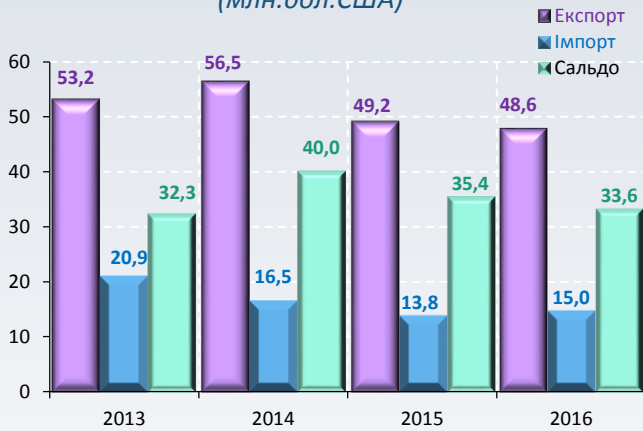

### Приріст (зниження) імпорту товарів за основними країнами ЄС

(2016 у % до 2015)

Литва	+3970,6	↑
Греція	+1436,2	↑
Словаччина	+34,1	↑
Болгарія	+25,9	↑
Польща	+30,6	↑
Угорщина	+6,6	↑
Нідерланди	-3,5	↓
Італія	-0,6	↓
Франція	-27,0	↓
Німеччина	-32,5	↓

### Частка основних груп товарів у експорті в країни ЄС у 2016 році (у %)

### Частка основних груп товарів у імпорті з країн ЄС у 2016 році (у %)

**Зовнішньоторговельні операції послугами проводились зі всіма партнерами країн Євросоюзу, за виключенням Мальти.**

**Динаміка експорту–імпорту послуг з країнами ЄС (млн.дол.США)**

**Структура експорту послуг у країни ЄС у 2016 році (у %)**

**Географічна структура іноземних інвестицій (акціонерного капіталу)**

(на 31 грудня 2016р., з початку інвестування; у %)

**Обсяги зовнішньої торгівлі послугами за групами країн у 2016 році (млн.дол.США)**