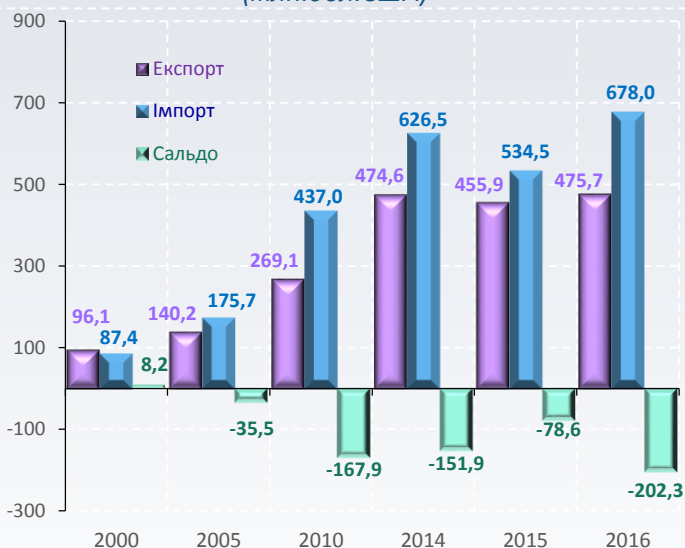

# Зовнішньоекономічна діяльність з країнами Євросоюзу

Країни Євросоюзу – найбільші торгові партнери області, на які у 2016р. припадало 77,7% загального обсягу експорту та 59,9% – імпорту товарів.

Порівняно із 2015р. експортно–імпортні поставки товарів зросли на 4,3% і 26,8% відповідно.

### Динаміка експорту–імпорту товарів з країнами ЄС (млн.дол.США)

### Обсяги зовнішньої торгівлі товарами за групами країн у 2016 році (млн.дол.США)

Частка Волині в загальнодержавних обсягах торговельних операцій з країнами ЄС становила в експорті 3,5%, в імпорті – 3,9%.